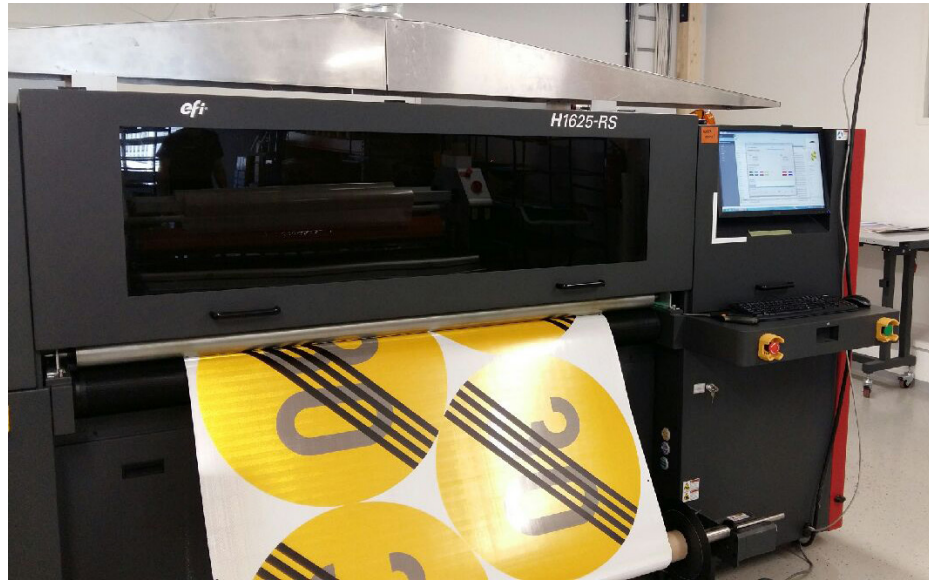

Savon Kilpi Oy

Laadukasta näkyvyyttä jo 40 vuoden kokemuksella

Kuopiossa toimiva Savon Kilpi Oy on kilpi- ja opastelan erikoisliike ja virallinen liikenne-merkkejä valmistava yritys, joka viettää tänä vuonna 40-v juhluvuottaan. Äskettäin laajennetut, Kisällinkujan reilun 1000m² tuotantotilat yhdistettynä uusiin laitteisiin sekä teknologiaan takaavat jatkossakin korkean laadun aina raaka-aineesta valmiiseen tuotteeseen. Tuotantokapasiteettia löytyy yksittäisestä tuotteesta myös tuhansiin kappaleisiin.